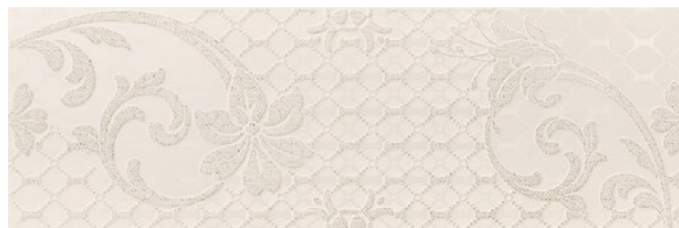

MOLDURA LOUISE
2,5X90 / 1"X35.4"
▲PA240

MADMOISELLE
29,5X90 / 11.6"X35.4"
●MA105

CENEFIA LOUISE
5X90 / 2"X35.4"
▲PA280

REVIVAL
29,5X90 / 11.6"X35.4"
●MA115

ZÓCALO LOUISE
12,5X90 / 4.9"X35.4"
▲PA421

DECOR LOUISE
29,5X90 / 11.6"X35.4"
▲PA432

MOLDURA MAJESTUEUX
2,5X29,5 / 1"X 11.6"
▲PA075

CENEFA MAJESTUEUX
7,5X29,5 / 3"X 11.6"
▲PA130

CLÉMENCE
29,5X90 / 11.6"X35.4"
●MA115

ZÓCOLO MAJESTUEUX
15X29,5 / 5.9"X11.6"
▲PA190

DECOR CLÉMENCE LUX-1
29,5X90 / 11.6"X35.4"
▲PA340