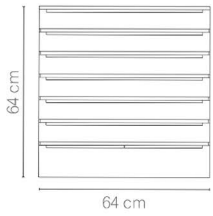

Fronte

Fianco

Pianta

Pannelli  
63x90cm

Pannello  
63x90cm

Pannello  
63x127,7cm

Schiena  
64x155cm