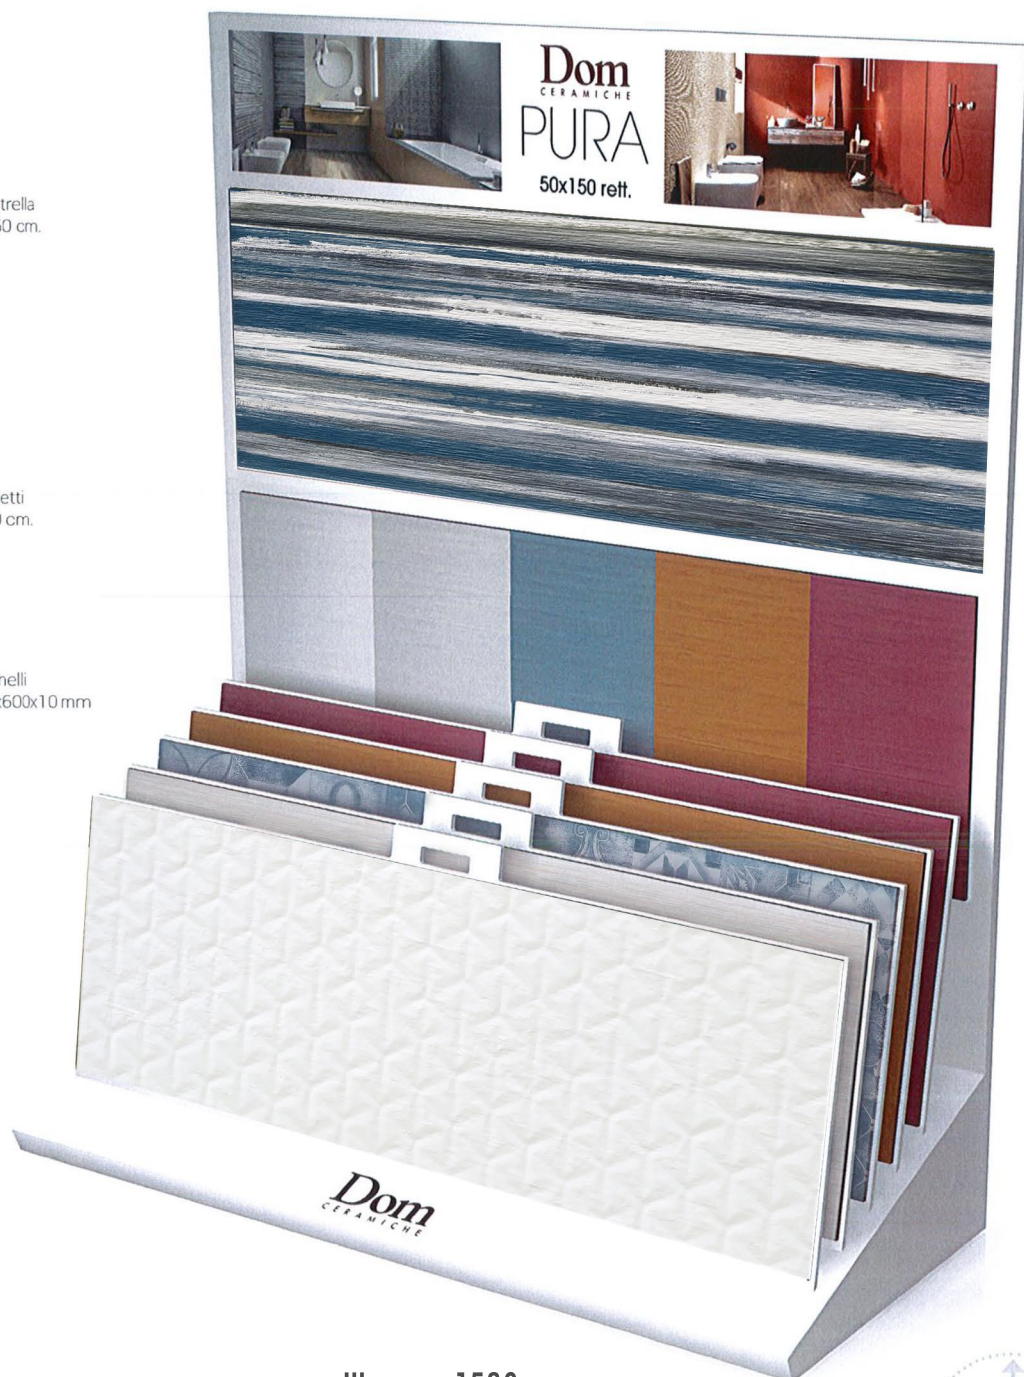

1 piastrella
50x150 cm.

5 tozzetti
30x50 cm.

5 pannelli
1510x600x10 mm

Ширина 1580 см
Высота 1920 см
Глубина 670 см

5 панелей 1510x600x10 мм
5 штук нарезки 30x50 см
1 декор 50x150 см