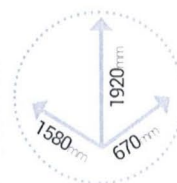

1 piastrella
50x150 cm.

5 tozzetti
30x50 cm.

5 pannelli
1510x600x10 mm

Ширина 1580 см
Высота 1920 см
Глубина 670 см

5 панелей 1510x600x10 мм
5 штук нарезки 30x50 см
1 декор 50x150 см