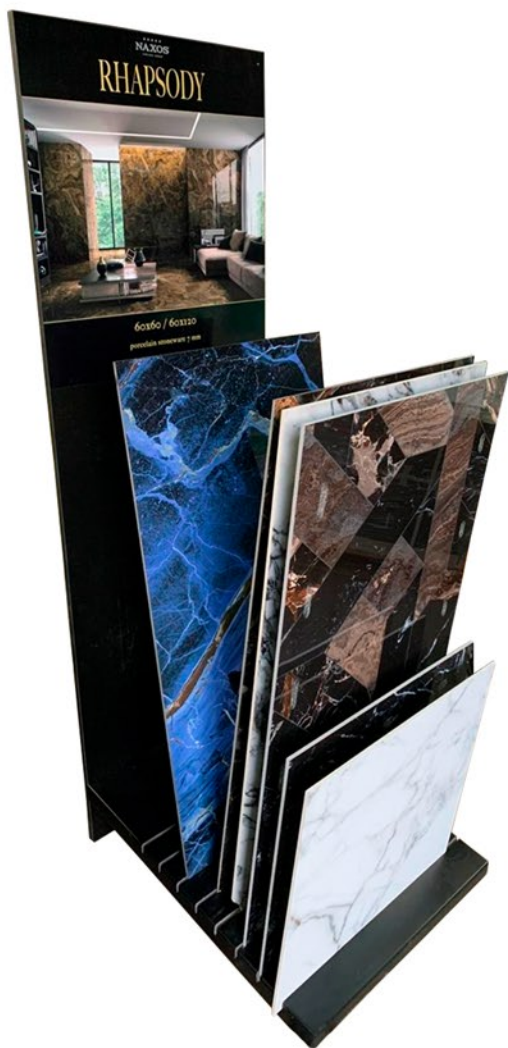

## Стенд RHAPSODY 8

на 8 пазов

ширина 65 см.

глубина 80 см.

высота 190 см.

117428  
FANTASY LEV RET 60X120

118716  
OUTLINE BLUE LEV RET 60X120

117425  
BROWN WAVE LEV RET 60X120

117424  
CARAVAGGIO GOLD LEV RET 60X120

118714  
OUTLINE DARK LEV RET 60X120

117423  
UNIVERSE LEV RET 60X120

120357  
EMOTION NAT RET 60X60

117463  
DARK WAVE LEV RET 60X60